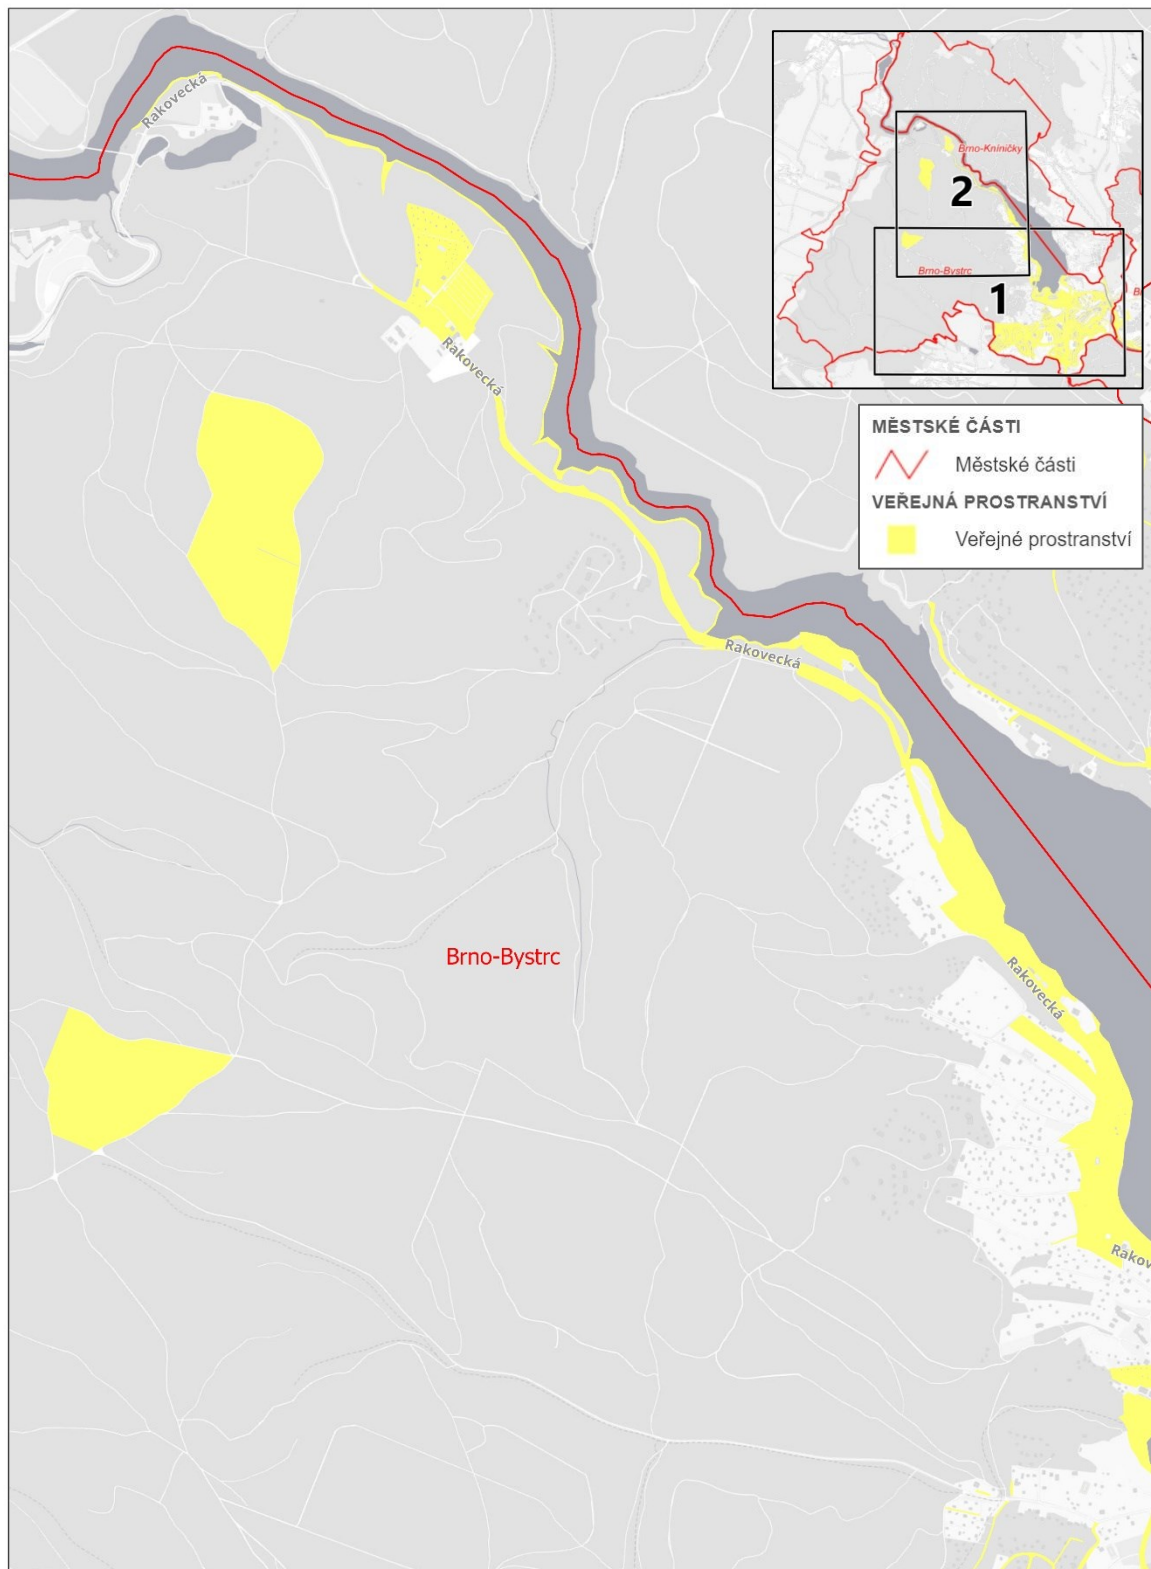

MČ Brno-Bohunice

Příloha č.3 - Veřejná prostranství podléhající místnímu poplatku

[Odkaz do aplikace Mapa veřejných prostranství podléhajících místnímu poplatku](#)

MČ Brno-Bosonohy

Příloha č.3 - Veřejná prostranství podléhající místnímu poplatku

MČ Brno-Bystrc

Příloha č.3 - Veřejná prostranství podléhající místnímu poplatku 1

MČ Brno-Bystrc

Příloha č.3 - Veřejná prostranství podléhající místnímu poplatku 2

0 155 310 m

[Odkaz do aplikace Mapa veřejných prostranství podléhajících místnímu poplatku](#)