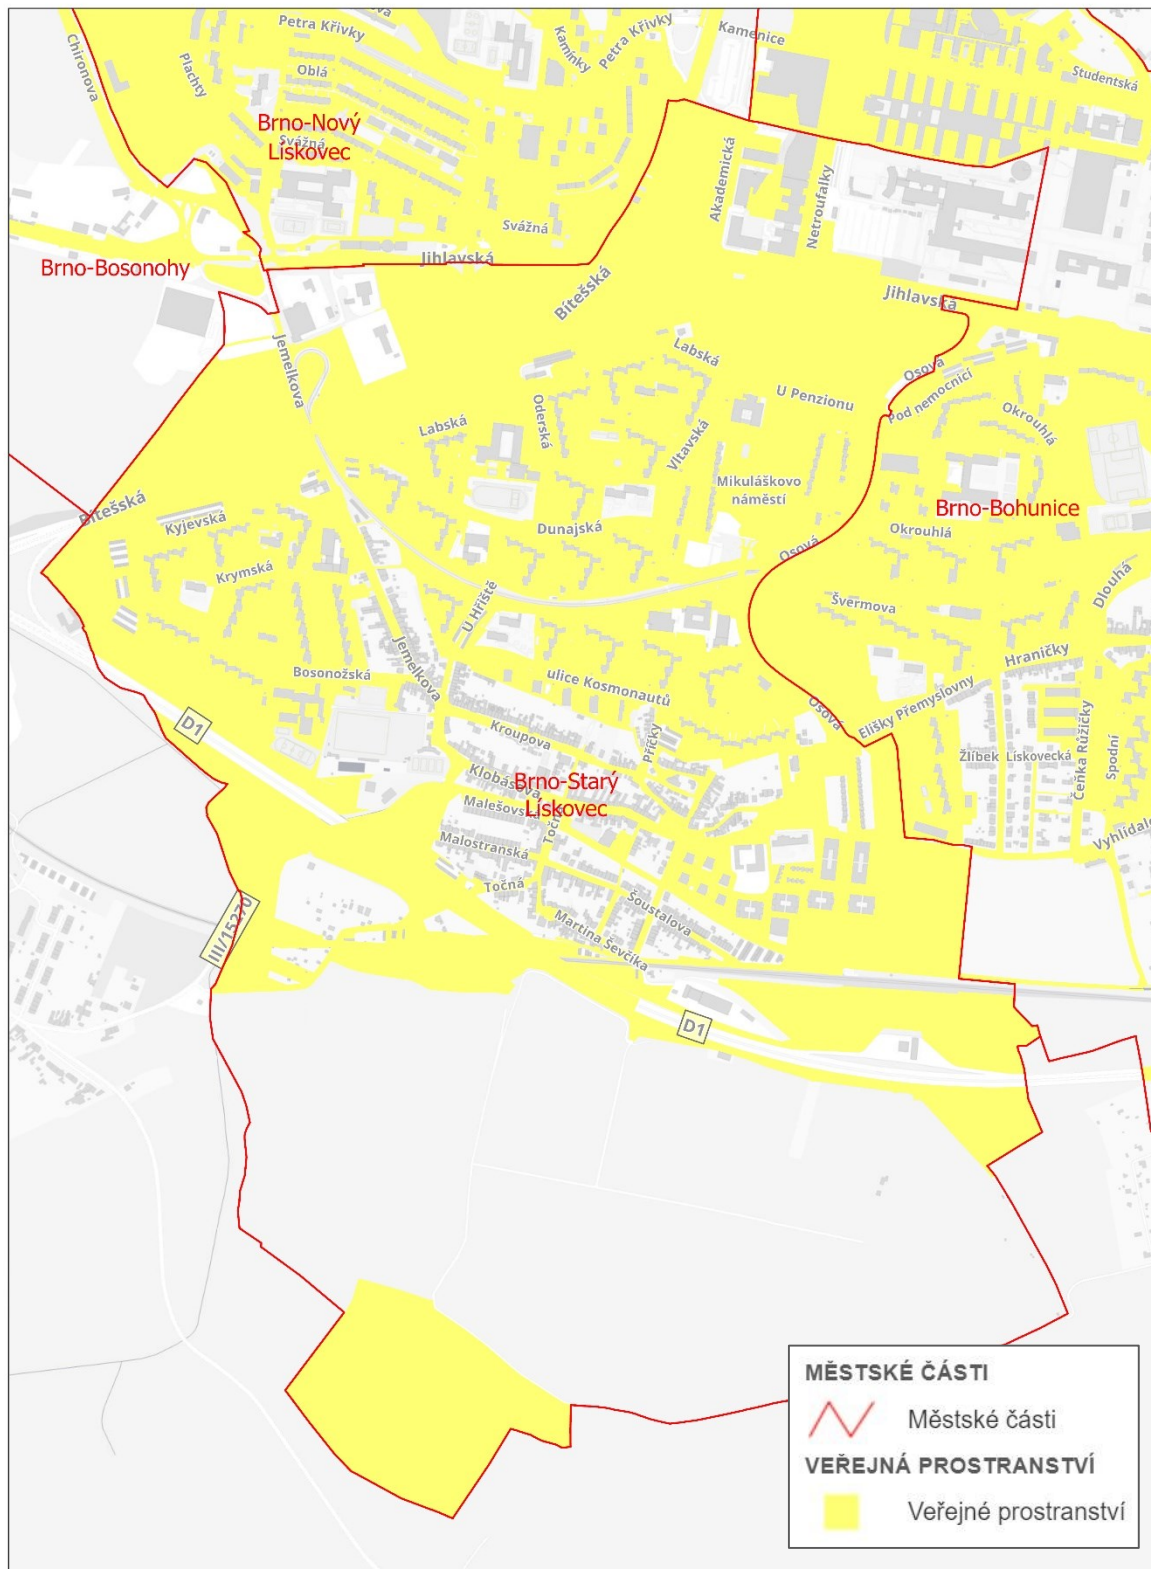

MČ Brno-Starý Lískovec

Příloha č.3 - Veřejná prostranství podléhající místnímu poplatku

[Odkaz do aplikace Mapa veřejných prostranství podléhajících místnímu poplatku](#)