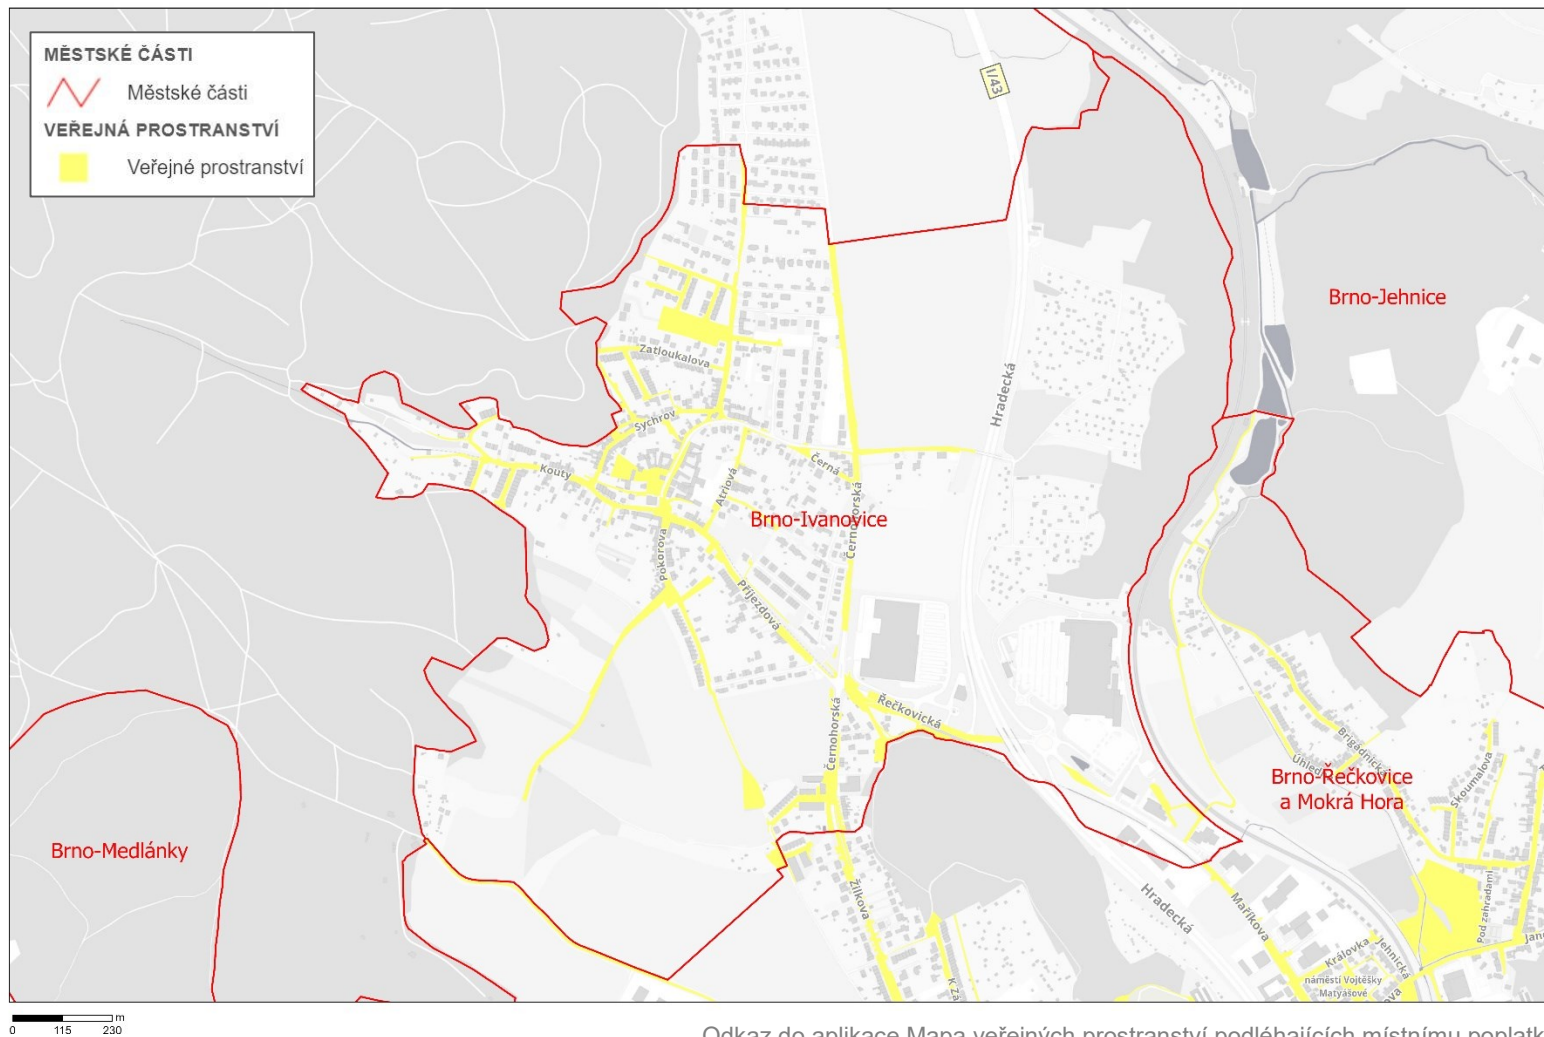

MČ Brno-Černovice

Příloha č.3 - Veřejná prostranství podléhající místnímu poplatku

[Odkaz do aplikace Mapa veřejných prostranství podléhajících místnímu poplatku](#)

MČ Brno-Chrlice

Příloha č.3 - Veřejná prostranství podléhající místnímu poplatku

[Odkaz do aplikace Mapa veřejných prostranství podléhajících místnímu poplatku](#)

MČ Brno-Ivanovice

Příloha č.3 - Veřejná prostranství podléhající místnímu poplatku

MČ Brno-Jehnice

Příloha č.3 - Veřejná prostranství podléhající místnímu poplatku