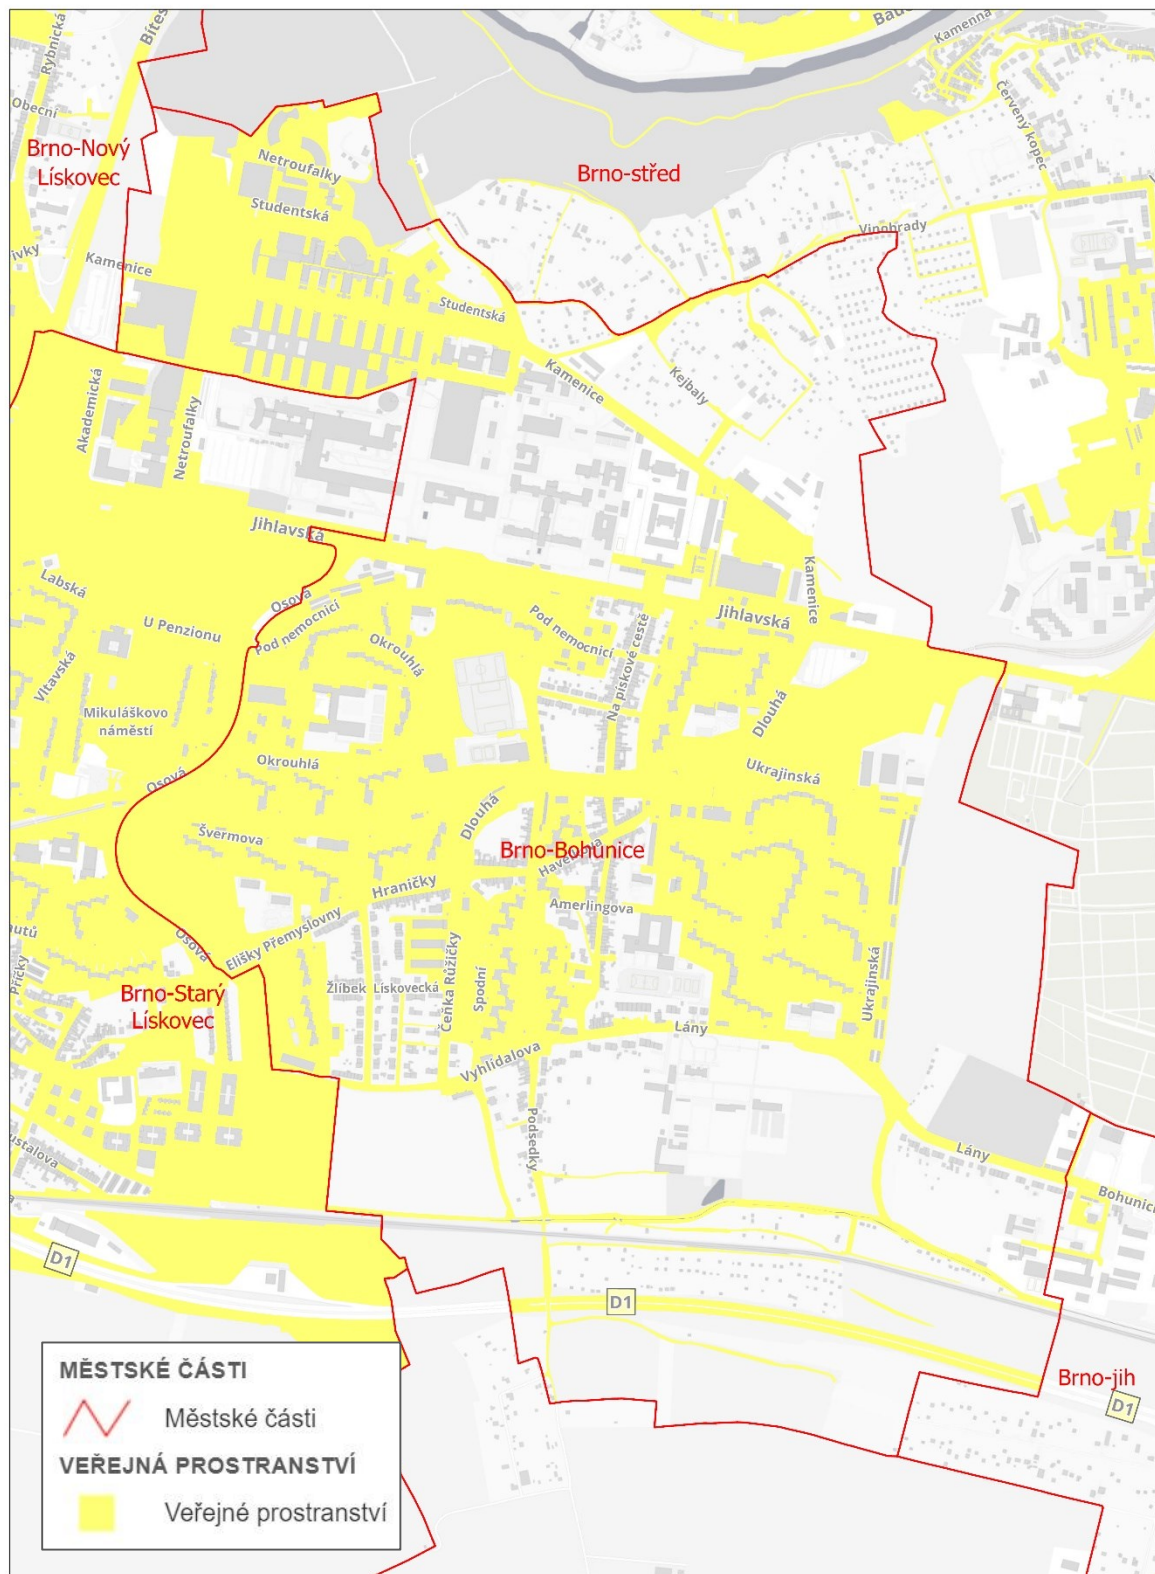

MČ Brno-Bohunice

Příloha č.3 - Veřejná prostranství podléhající místnímu poplatku

[Odkaz do aplikace Mapa veřejných prostranství podléhajících místnímu poplatku](#)