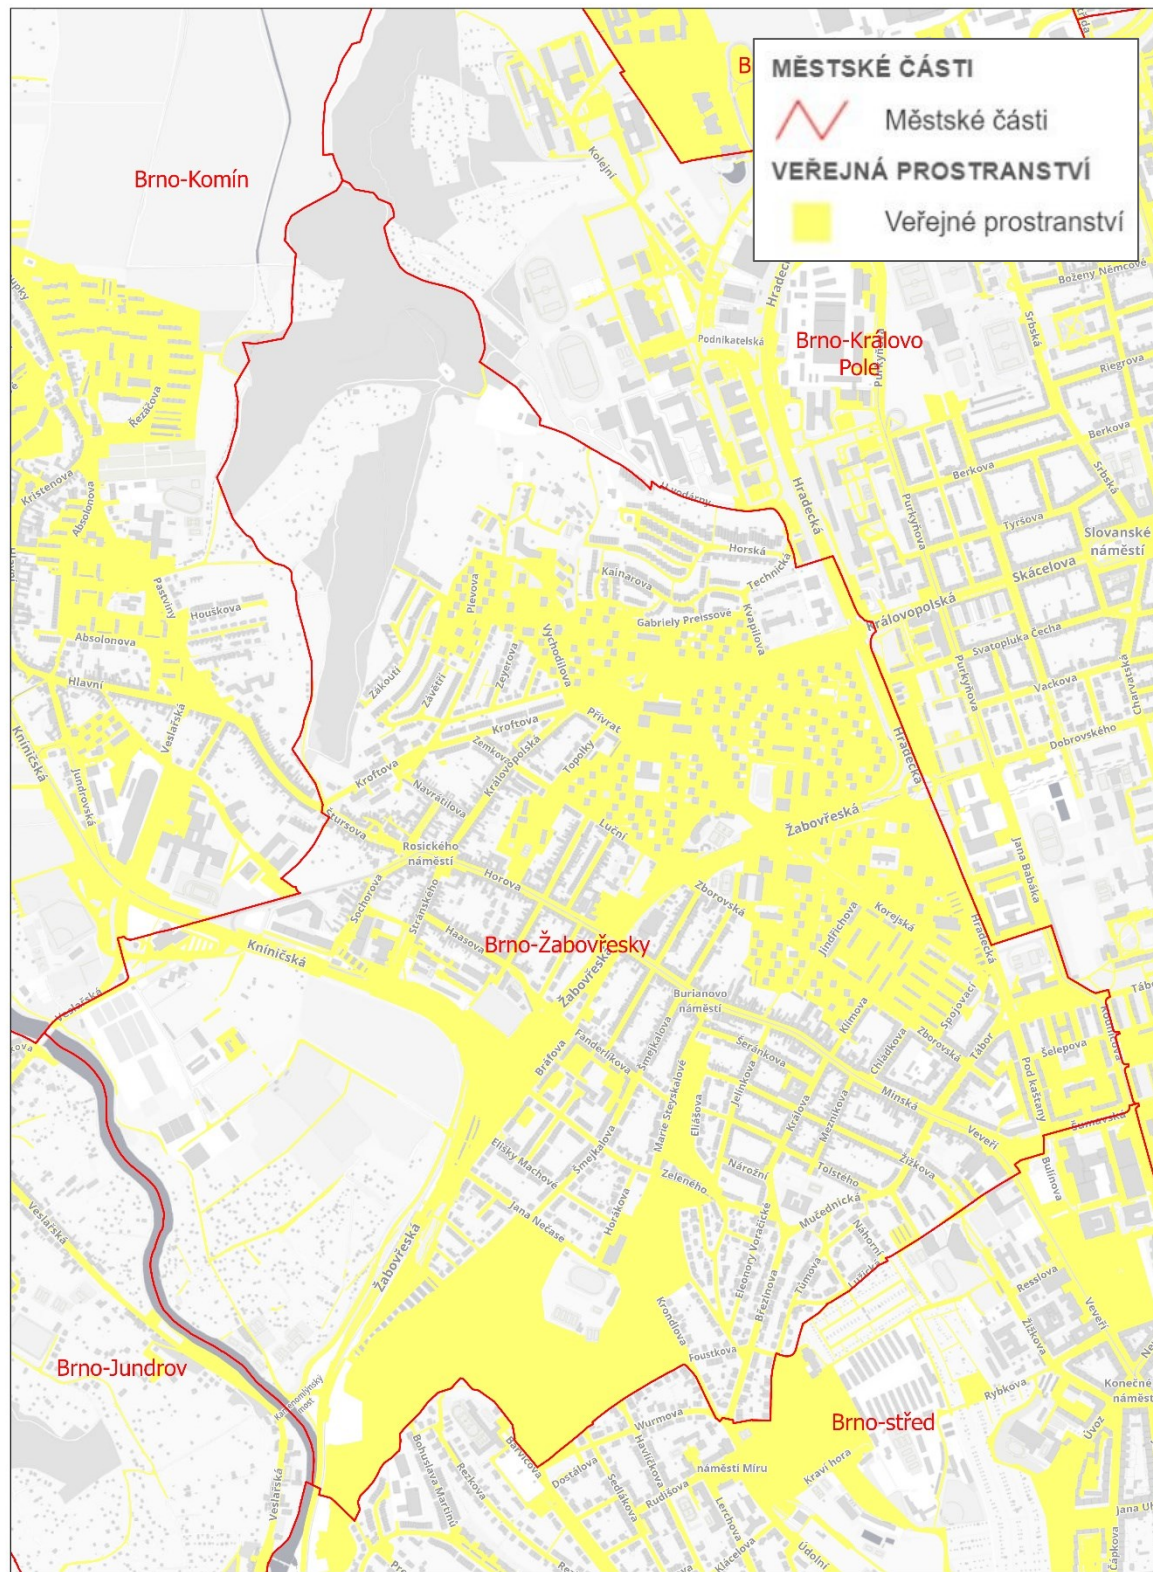

MČ Brno-Žabovřesky

Příloha č.3 - Veřejná prostranství podléhající místnímu poplatku

[Odkaz do aplikace Mapa veřejných prostranství podléhajících místnímu poplatku](#)