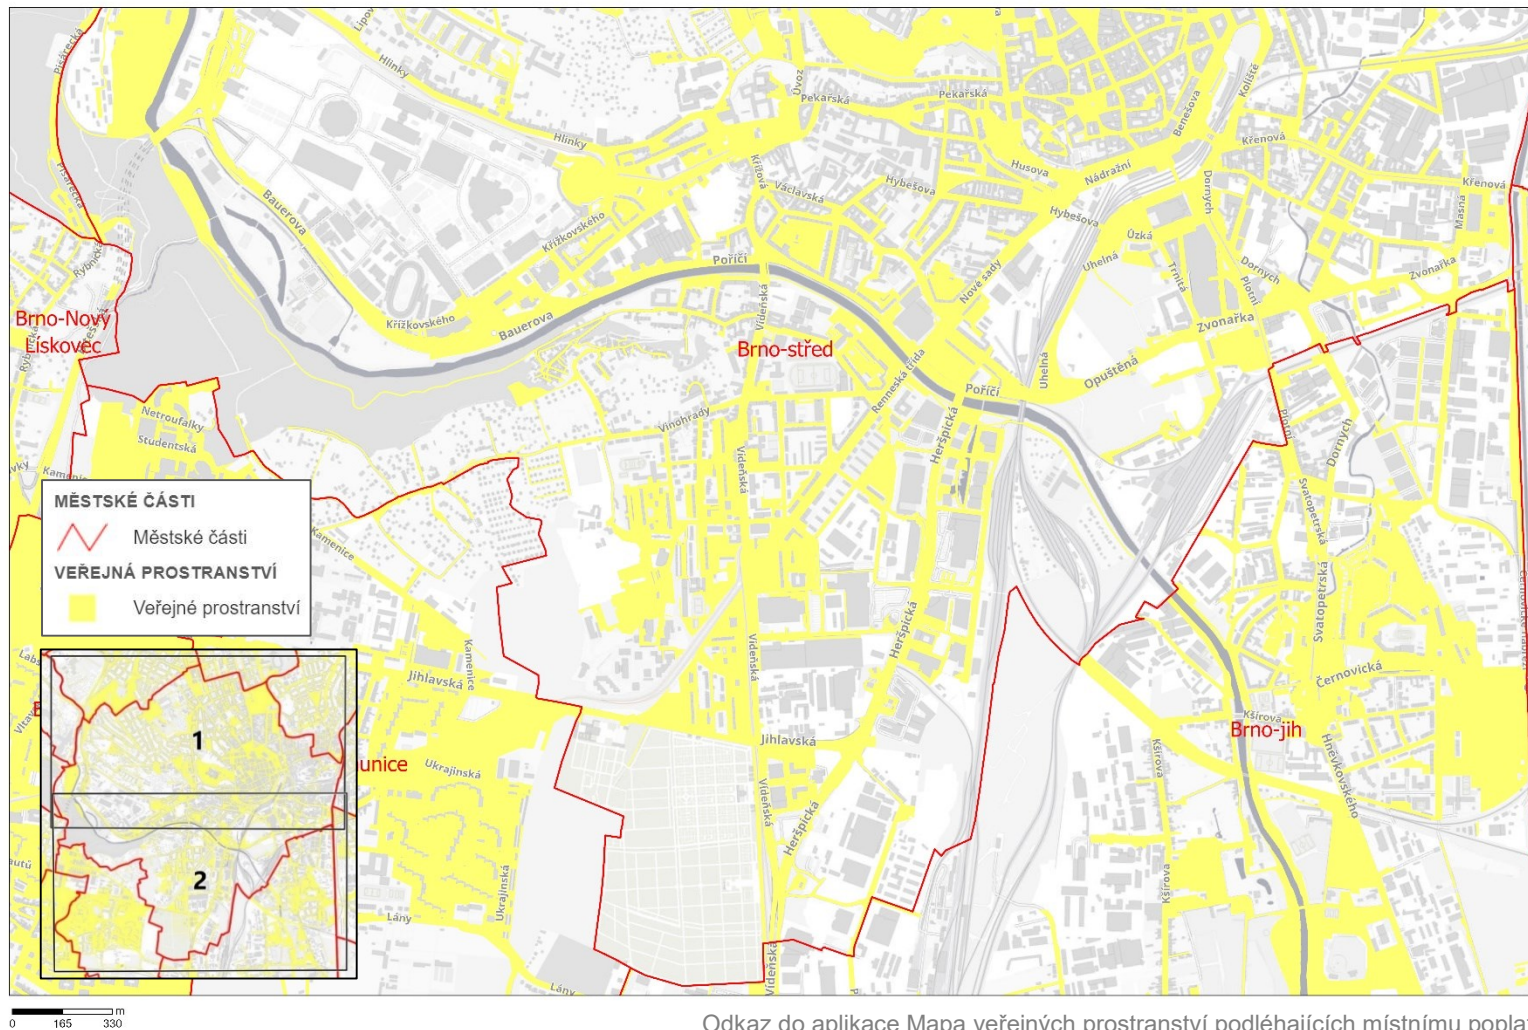

[Odkaz do aplikace Mapa veřejných prostranství podléhajících místnímu poplatku](#)

MČ Brno-střed

Příloha č.3 - Veřejná prostranství podléhající místnímu poplatku 1

MČ Brno-střed

Příloha č.3 - Veřejná prostranství podléhající místnímu poplatku 2