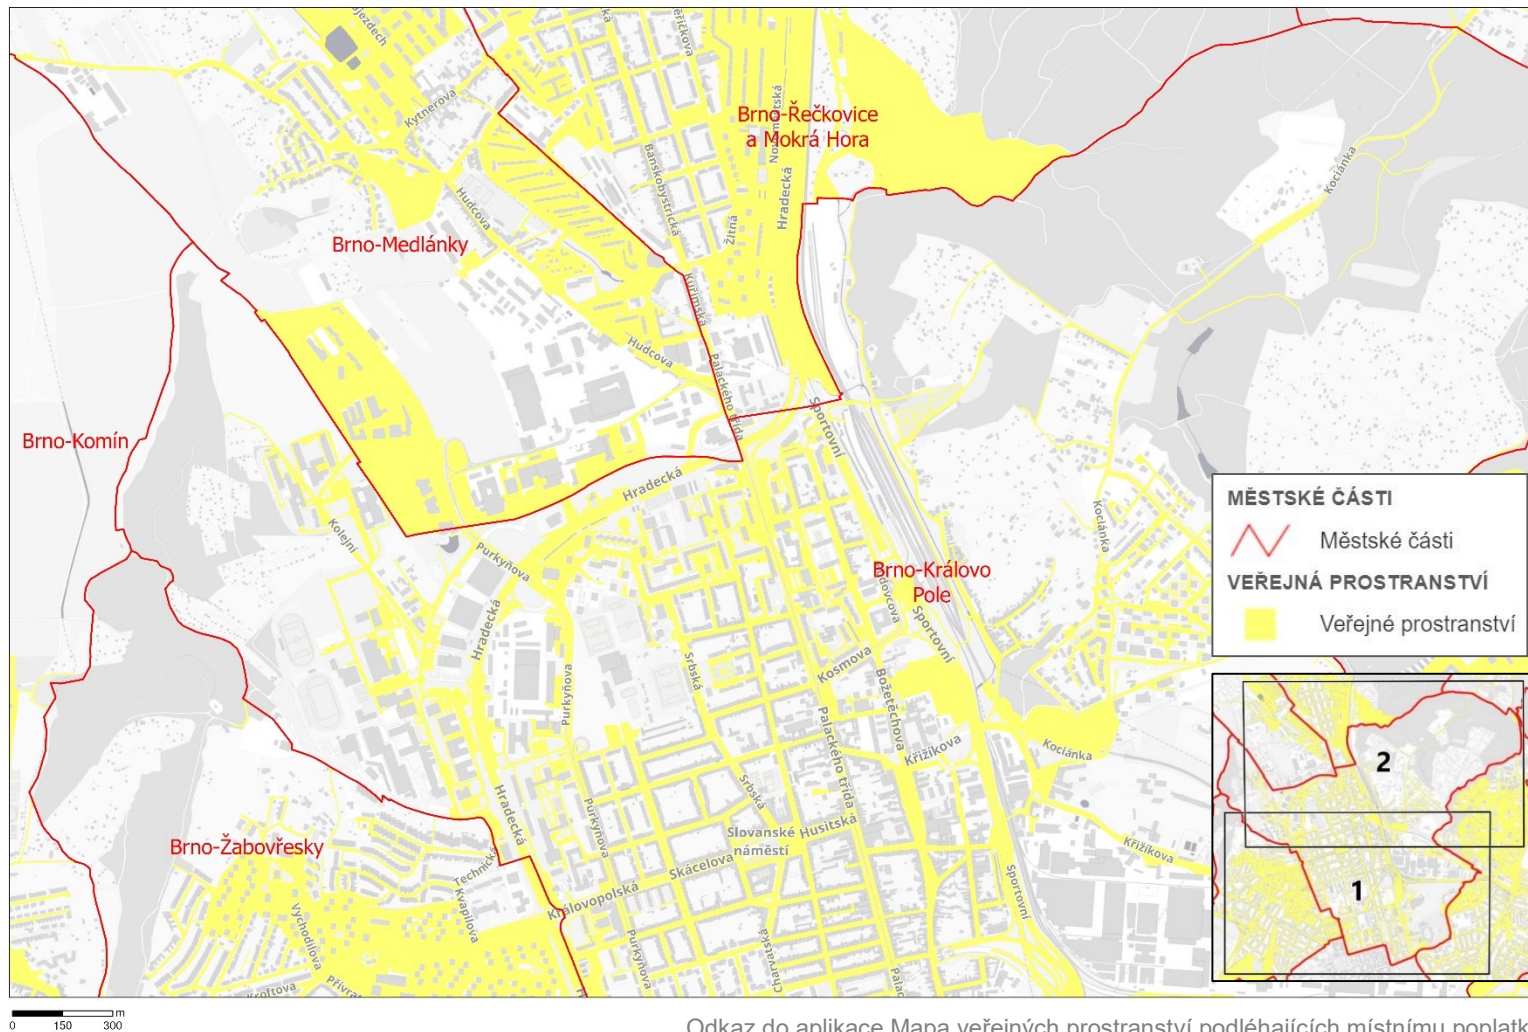

MČ Brno-Královo pole

Příloha č.3 - Veřejná prostranství podléhající místnímu poplatku 2

[Odkaz do aplikace Mapa veřejných prostranství podléhajících místnímu poplatku](#)