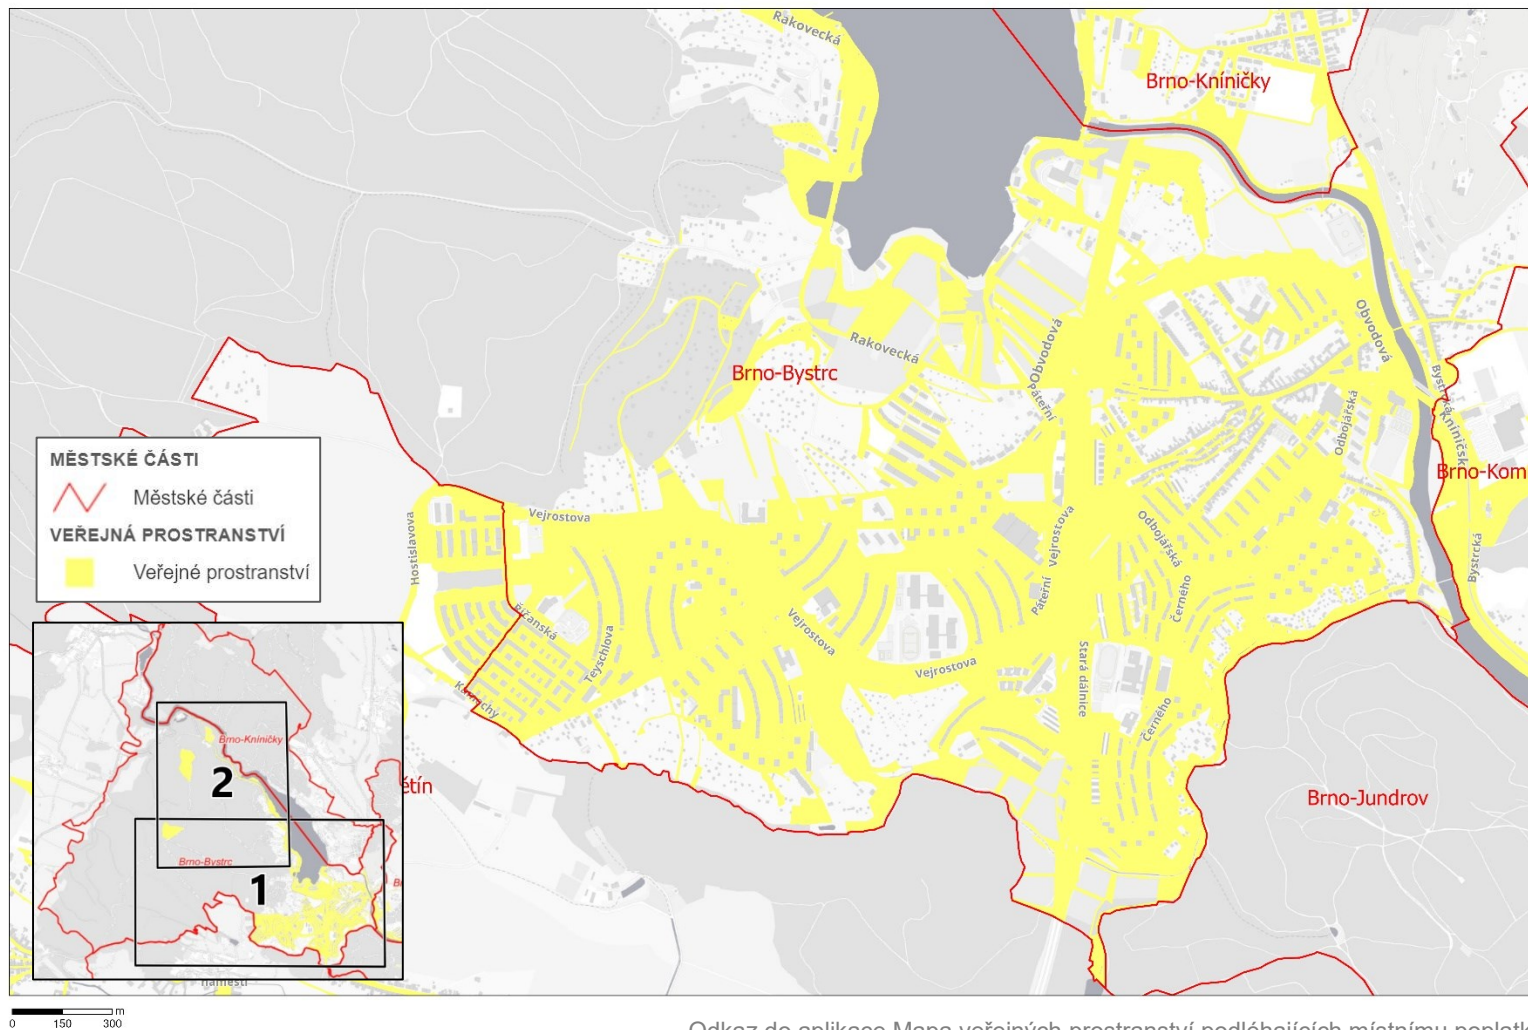

MČ Brno-Bohunice

Příloha č.3 - Veřejná prostranství podléhající místnímu poplatku

[Odkaz do aplikace Mapa veřejných prostranství podléhajících místnímu poplatku](#)

MČ Brno-Bosonohy

Příloha č.3 - Veřejná prostranství podléhající místnímu poplatku

MČ Brno-Bystrc

Příloha č.3 - Veřejná prostranství podléhající místnímu poplatku 1

MČ Brno-Bystrc

Příloha č.3 - Veřejná prostranství podléhající místnímu poplatku 2

0 155 310 m

[Odkaz do aplikace Mapa veřejných prostranství podléhajících místnímu poplatku](#)