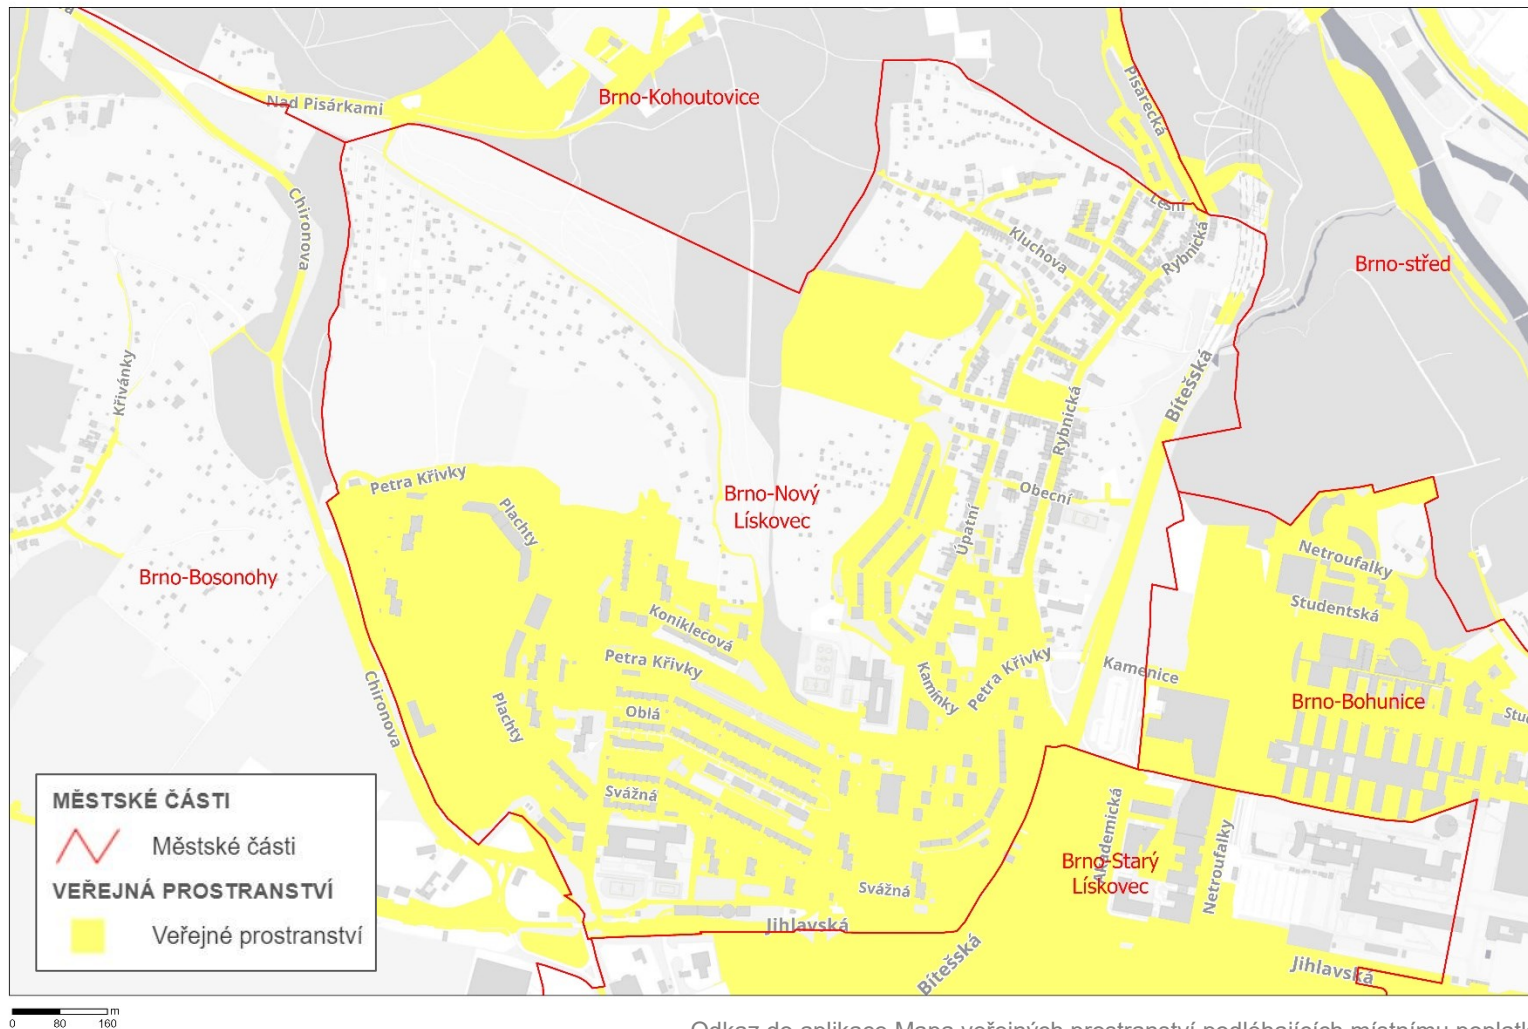

MČ Brno-Medlánky

Příloha č.3 - Veřejná prostranství podléhající místnímu poplatku

[Odkaz do aplikace Mapa veřejných prostranství podléhajících místnímu poplatku](#)

MČ Brno-Nový Lískovec

Příloha č.3 - Veřejná prostranství podléhající místnímu poplatku