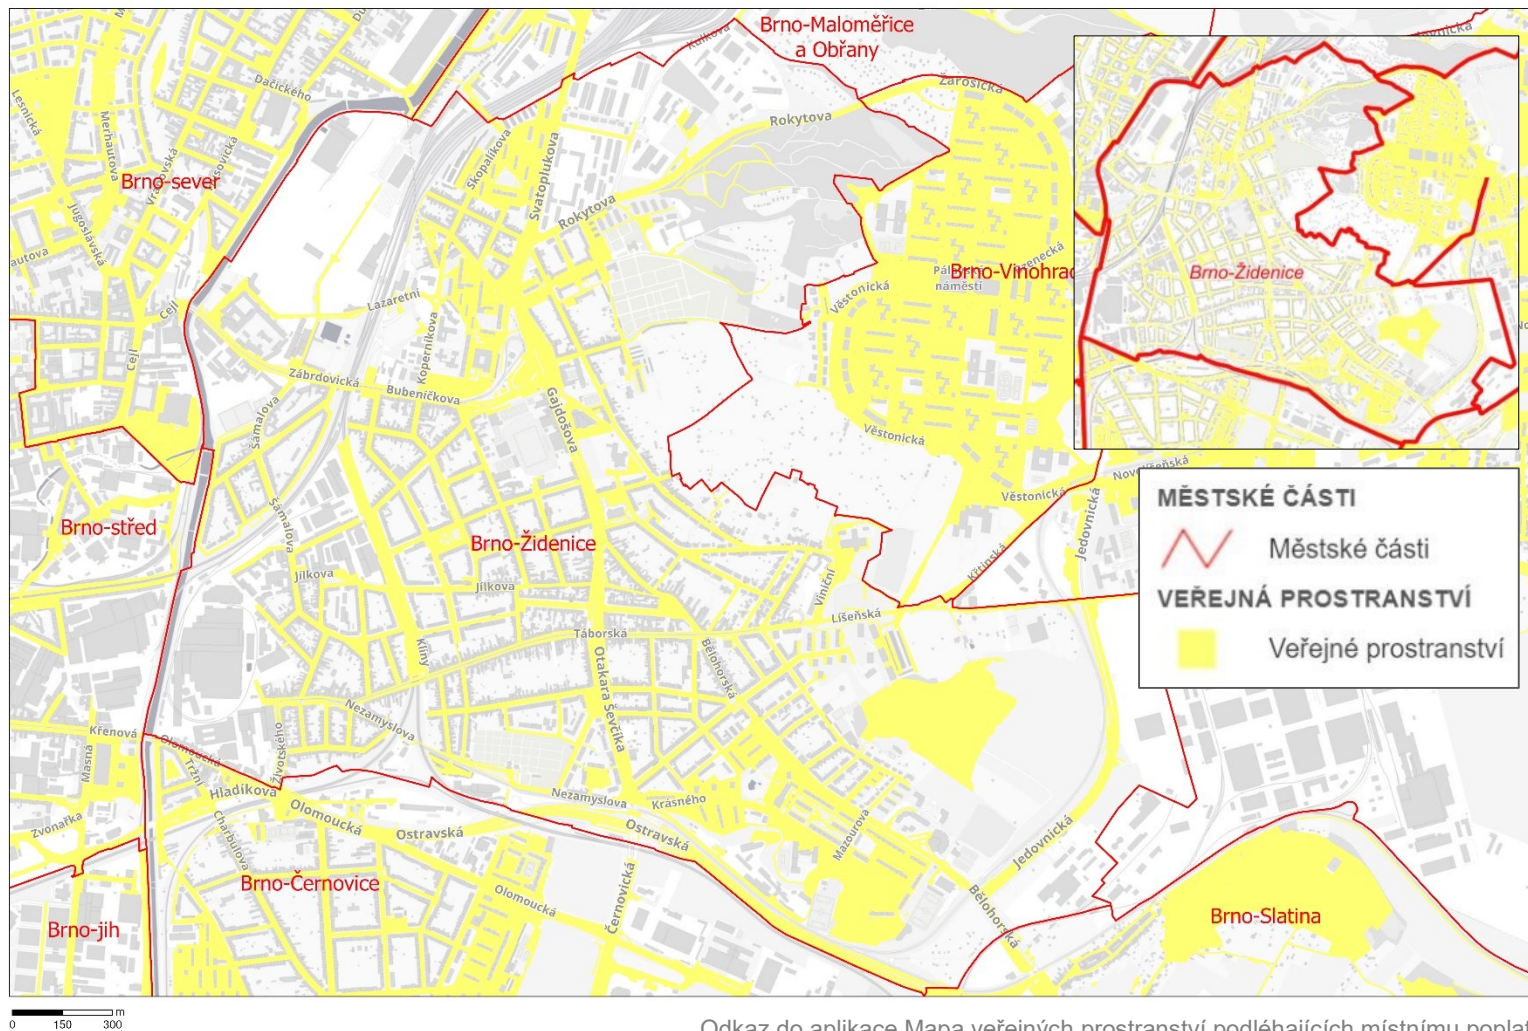

MČ Brno-Židenice

Příloha č.3 - Veřejná prostranství podléhající místnímu poplatku

[Odkaz do aplikace Mapa veřejných prostranství podléhajících místnímu poplatku](#)