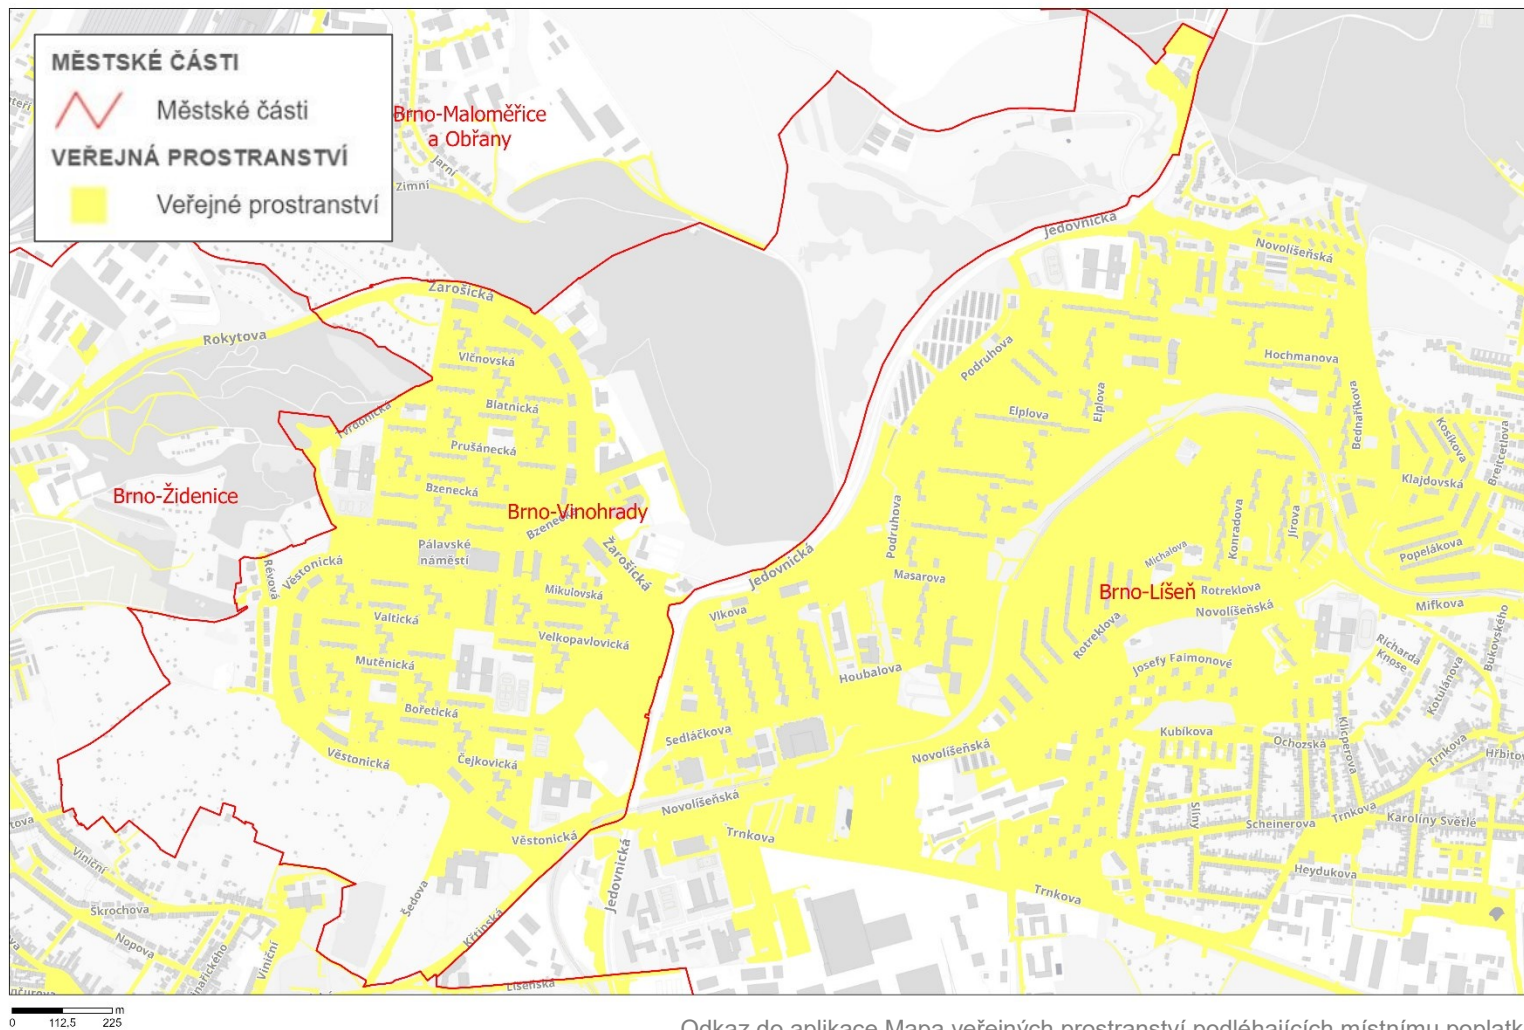

MČ Brno-Vinohrady

Příloha č.3 - Veřejná prostranství podléhající místnímu poplatku