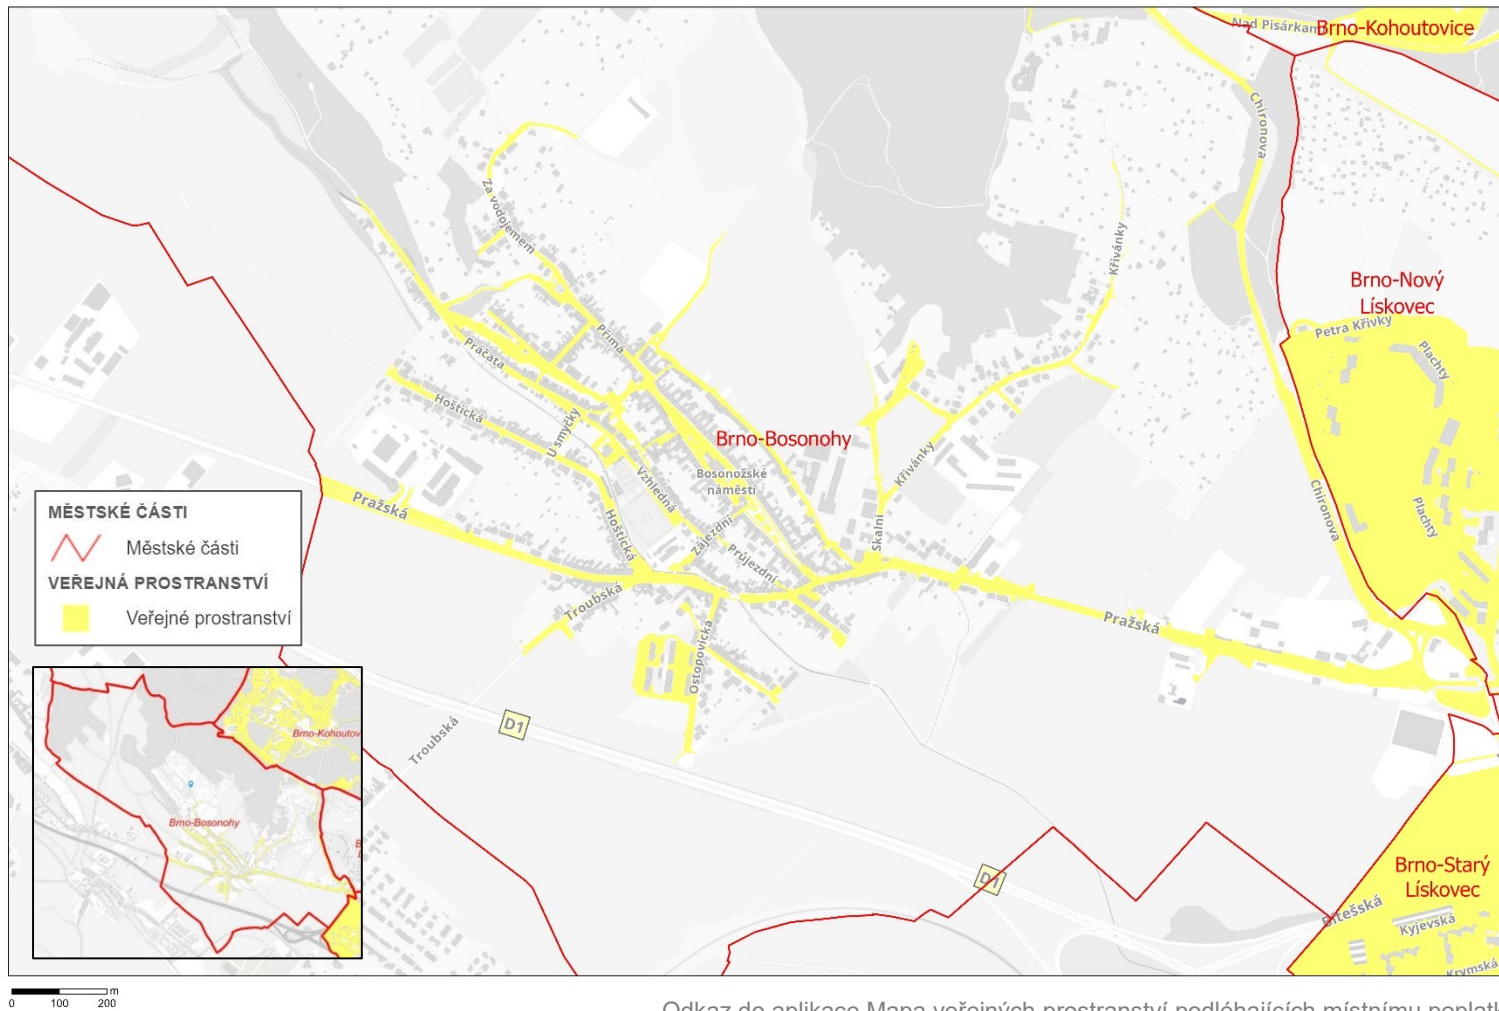

### Obsah:

Městská část Brno-Bohunice	str. 02
Městská část Brno-Bosonohy	str. 03
Městská část Brno-Bystrc část 1	str. 04
Městská část Brno-Bystrc část 2	str. 05
Městská část Brno-Černovice	str. 06
Městská část Brno-Chrlice	str. 07
Městská část Brno-Ivanovice	str. 08
Městská část Brno-Jehnice	str. 09
Městská část Brno-jih část 1	str. 10
Městská část Brno-jih část 2	str. 11
Městská část Brno-Jundrov	str. 12
Městská část Brno-Kníničky	str. 13
Městská část Brno-Kohoutovice	str. 14
Městská část Brno-Komín	str. 15
Městská část Brno-Královo Pole část 1	str. 16
Městská část Brno-Královo Pole část 2	str. 17
Městská část Brno-Líšeň část 1	str. 18
Městská část Brno-Líšeň část 2	str. 19
Městská část Brno-Maloměřice a Obřany část 1	str. 20
Městská část Brno-Maloměřice a Obřany část 2	str. 21
Městská část Brno-Medlánky	str. 22
Městská část Brno-Nový Lískovec	str. 23
Městská část Brno-Ořešín	str. 24
Městská část Brno-Řečkovice a Mokrá Hora část 1	str. 25
Městská část Brno-Řečkovice a Mokrá Hora část 2	str. 26
Městská část Brno-sever část 1	str. 27
Městská část Brno-sever část 2	str. 28
Městská část Brno-Slatina	str. 29
Městská část Brno-Starý Lískovec	str. 30
Městská část Brno-střed část 1	str. 31
Městská část Brno-střed část 2	str. 32
Městská část Brno-Tuřany část 1	str. 33
Městská část Brno-Tuřany část 2	str. 34
Městská část Brno-Útěchov	str. 35
Městská část Brno-Vinohrady	str. 36
Městská část Brno-Žabovřesky	str. 37
Městská část Brno-Žebětín	str. 38
Městská část Brno-Židenice	str. 39

MČ Brno-Bohunice

Příloha č.3 - Veřejná prostranství podléhající místnímu poplatku

[Odkaz do aplikace Mapa veřejných prostranství podléhajících místnímu poplatku](#)

MČ Brno-Bosonohy

Příloha č.3 - Veřejná prostranství podléhající místnímu poplatku