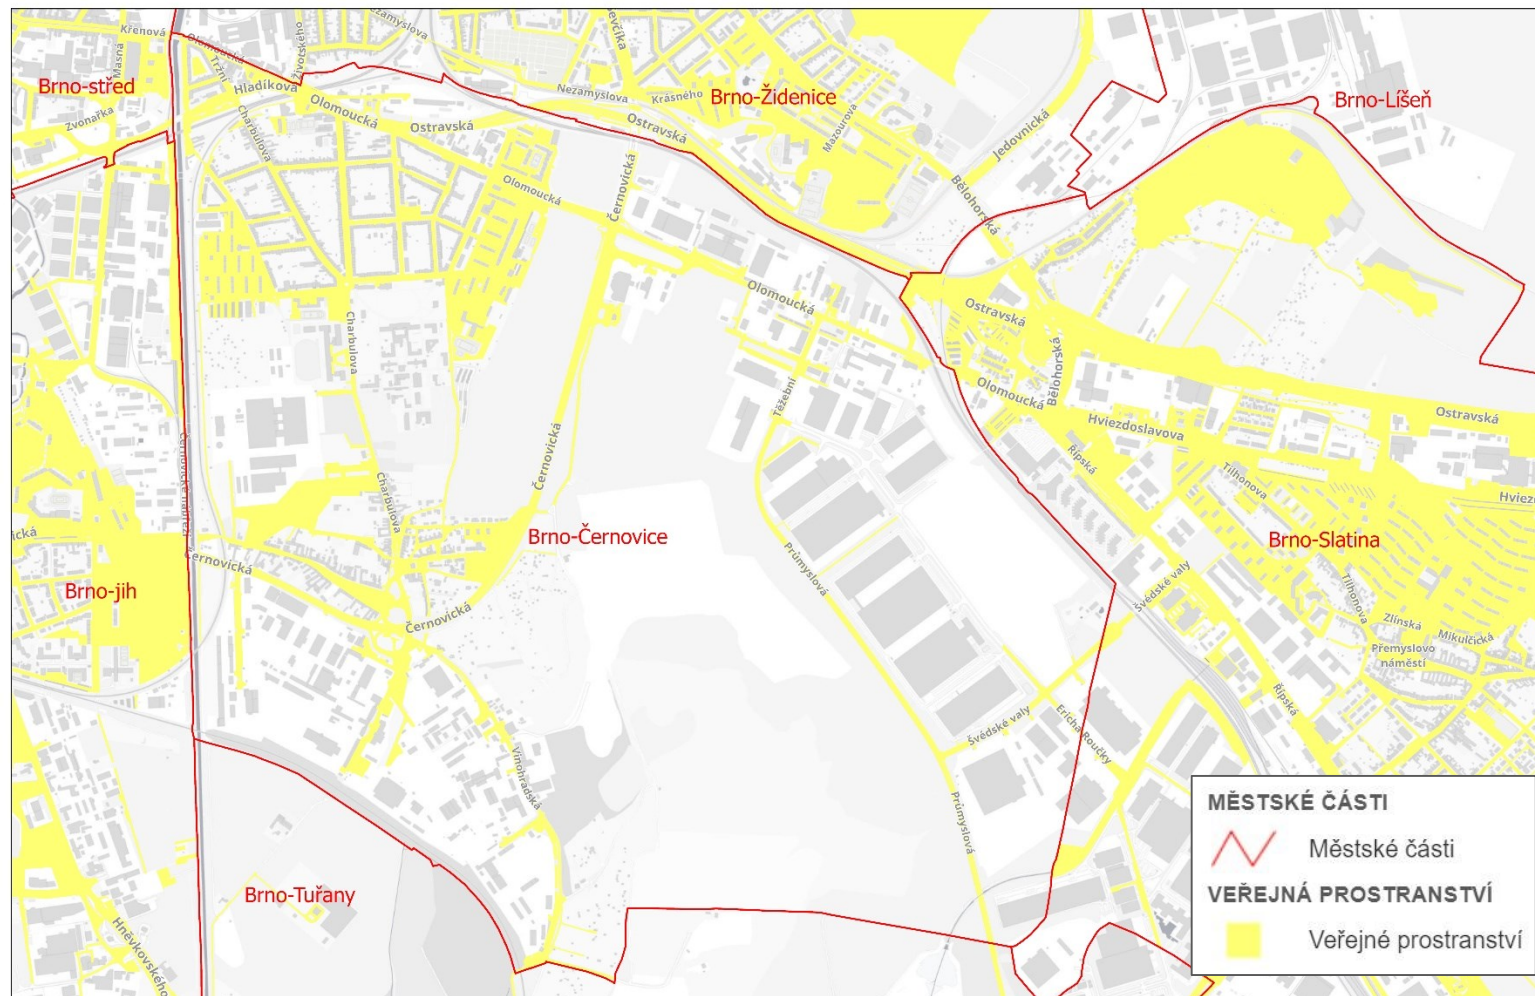

MČ Brno-Černovice

Příloha č.3 - Veřejná prostranství podléhající místnímu poplatku

[Odkaz do aplikace Mapa veřejných prostranství podléhajících místnímu poplatku](#)