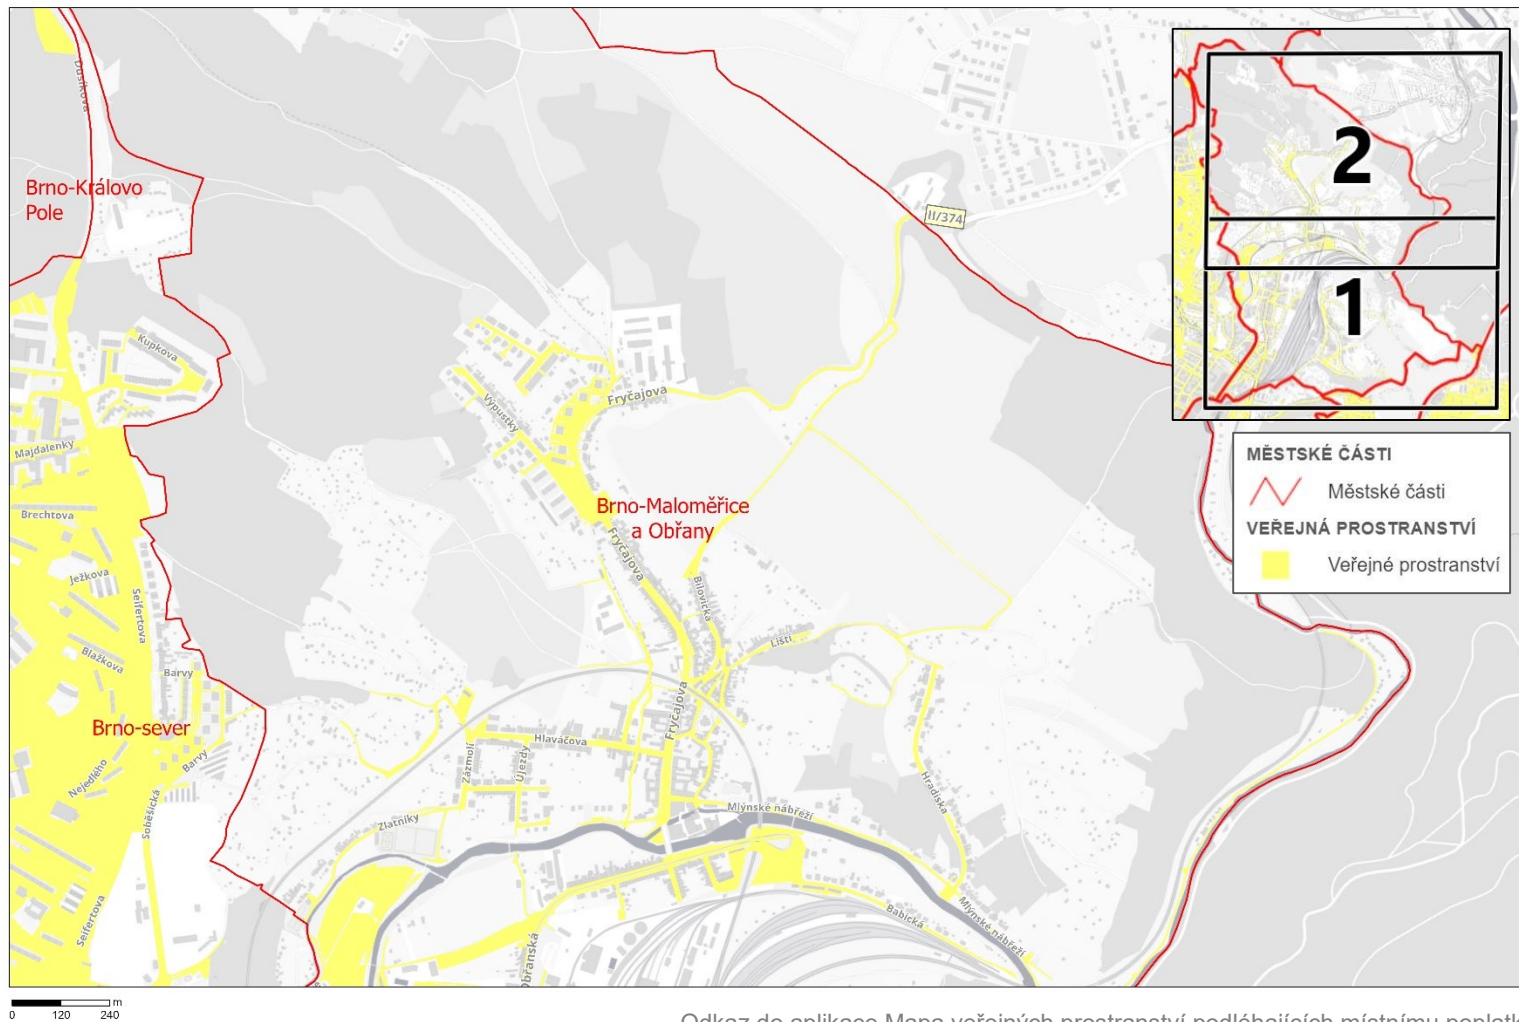

MČ Brno-Maloměřice a Obřany

Příloha č.3 - Veřejná prostranství podléhající místnímu poplatku 2

[Odkaz do aplikace Mapa veřejných prostranství podléhajících místnímu poplatku](#)