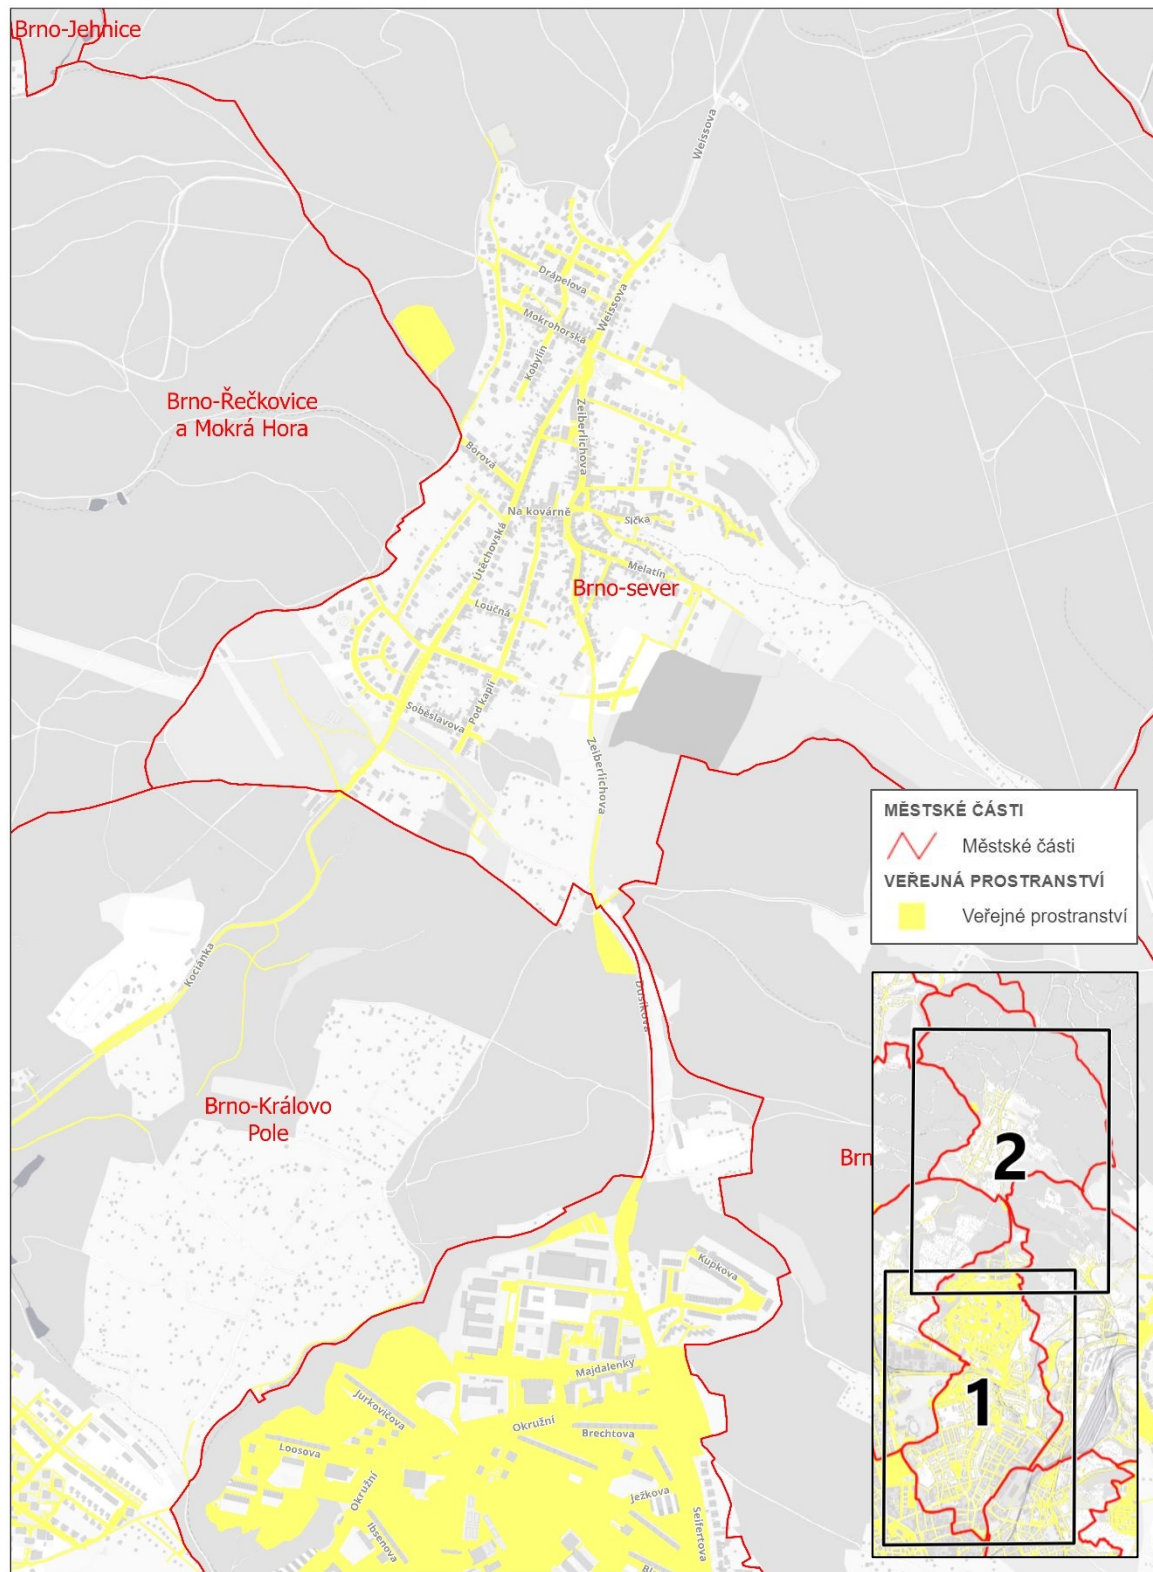

MČ Brno-sever

Příloha č.3 - Veřejná prostranství podléhající místnímu poplatku 2

[Odkaz do aplikace Mapa veřejných prostranství podléhajících místnímu poplatku](#)