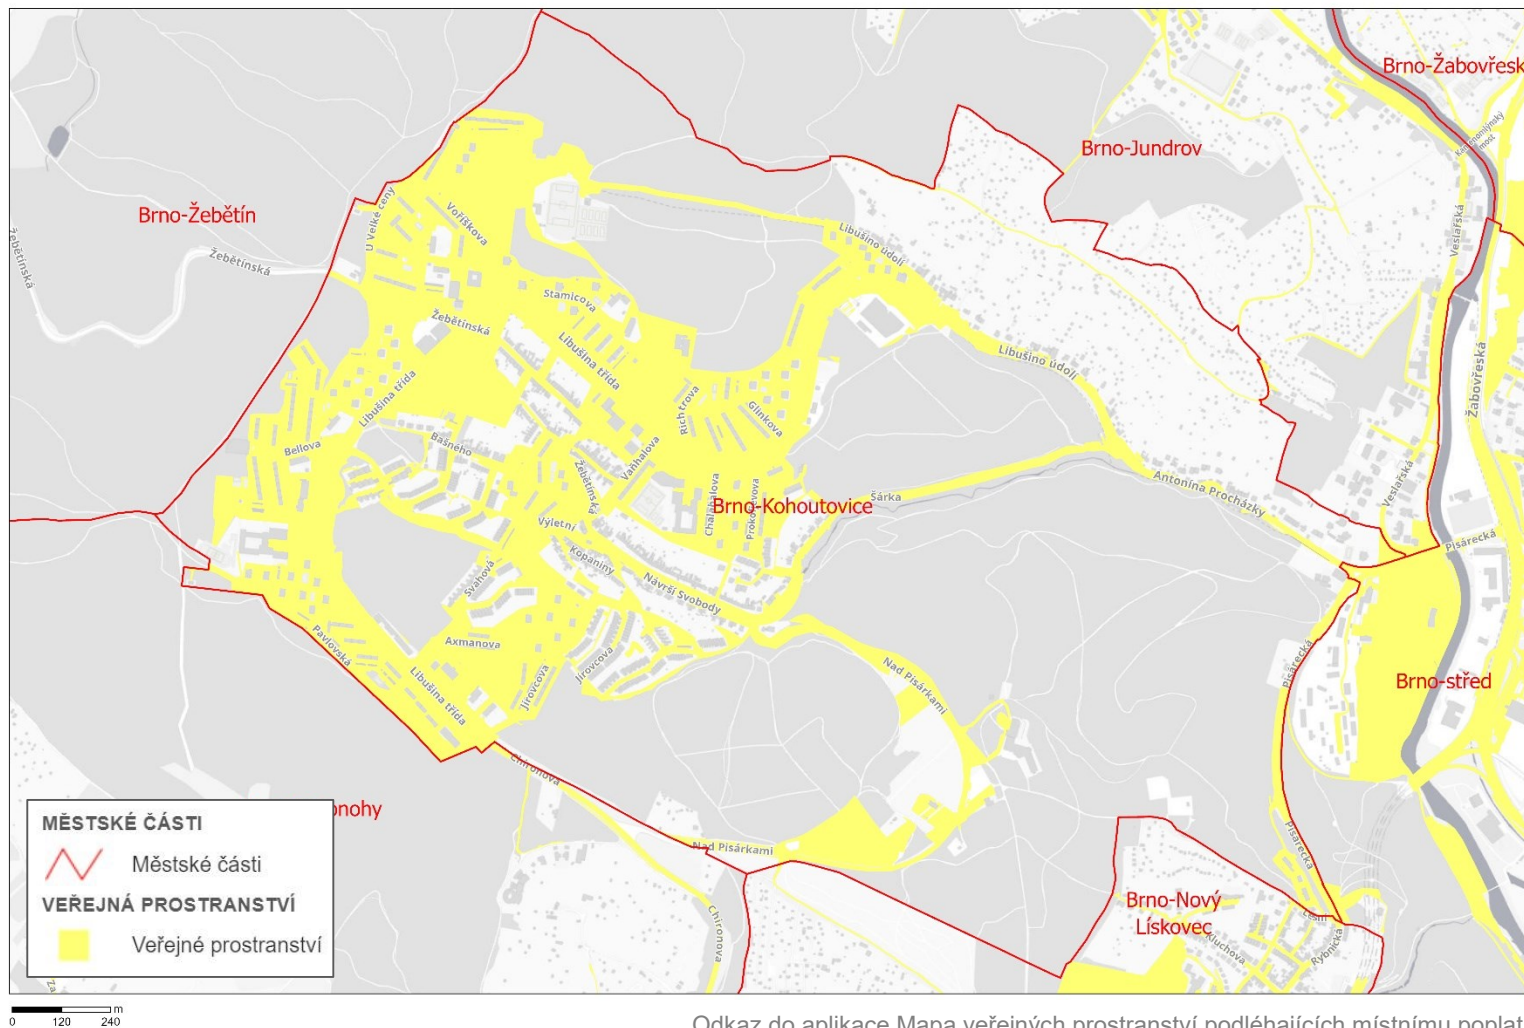

MČ Brno-Kníničky

Příloha č.3 - Veřejná prostranství podléhající místnímu poplatku

[Odkaz do aplikace Mapa veřejných prostranství podléhajících místnímu poplatku](#)

MČ Brno-Kohoutovice

Příloha č.3 - Veřejná prostranství podléhající místnímu poplatku