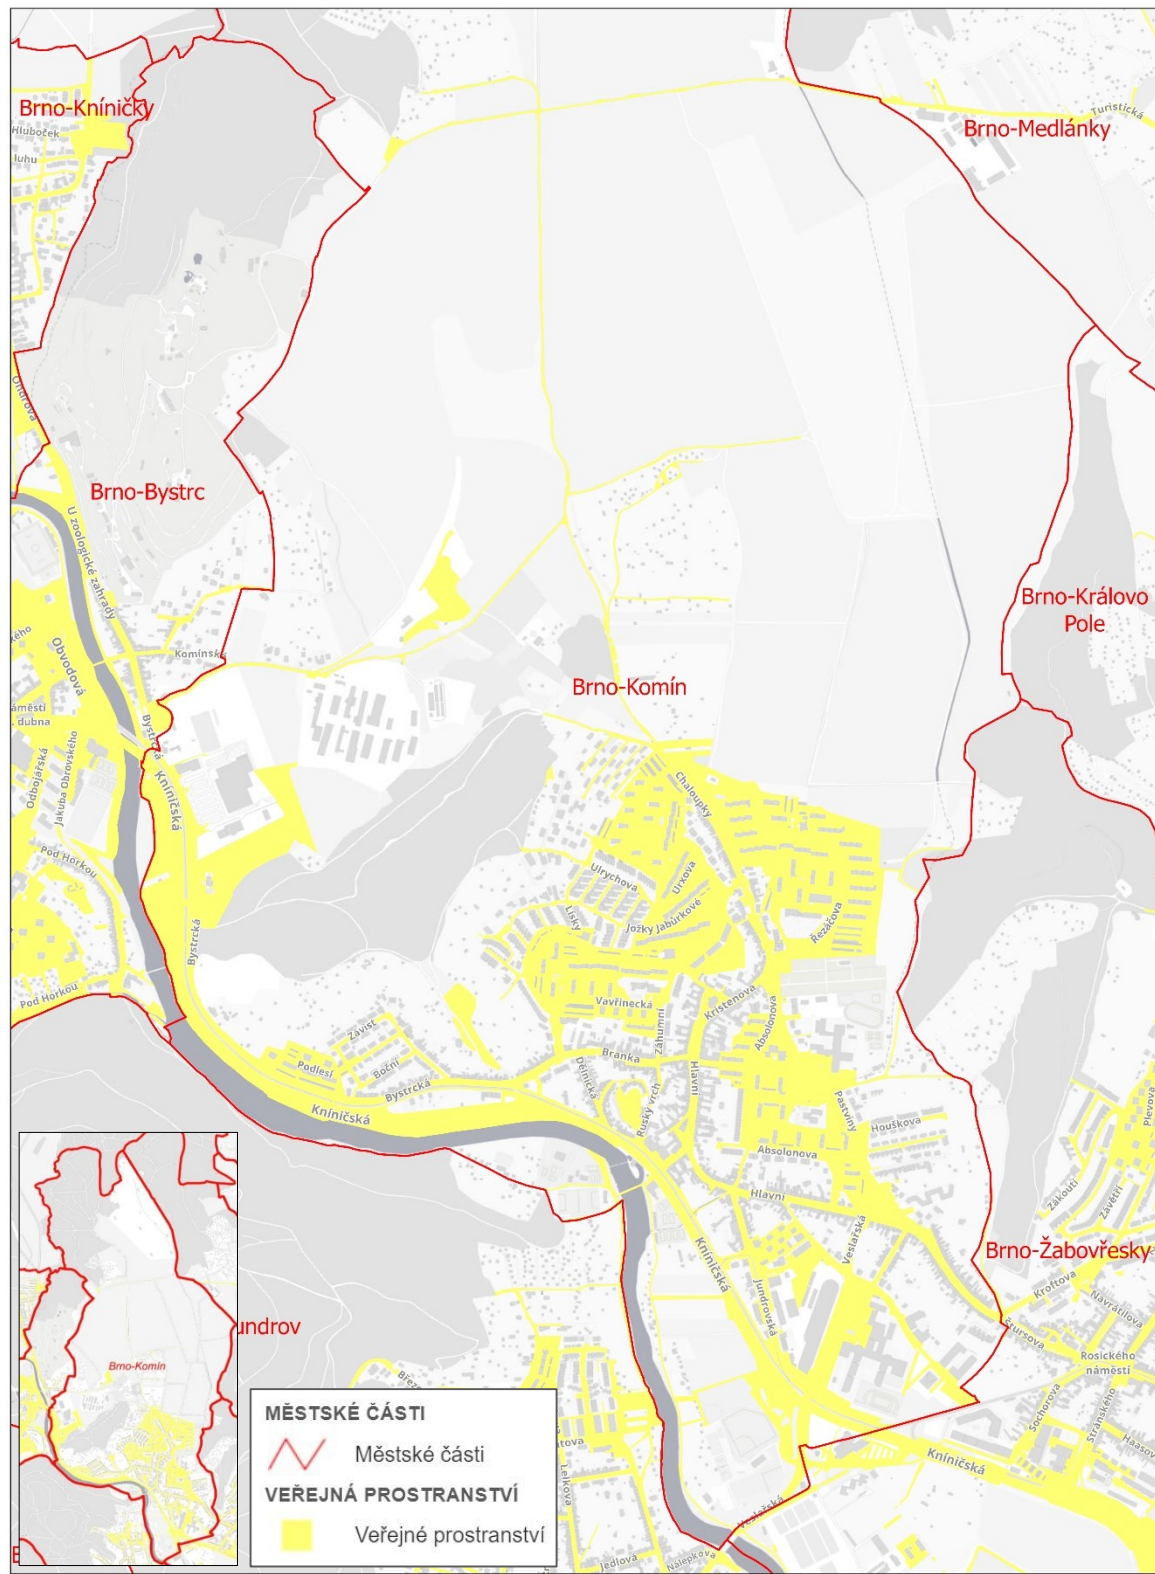

MČ Brno-Komín

Příloha č.3 - Veřejná prostranství podléhající místnímu poplatku

[Odkaz do aplikace Mapa veřejných prostranství podléhajících místnímu poplatku](#)